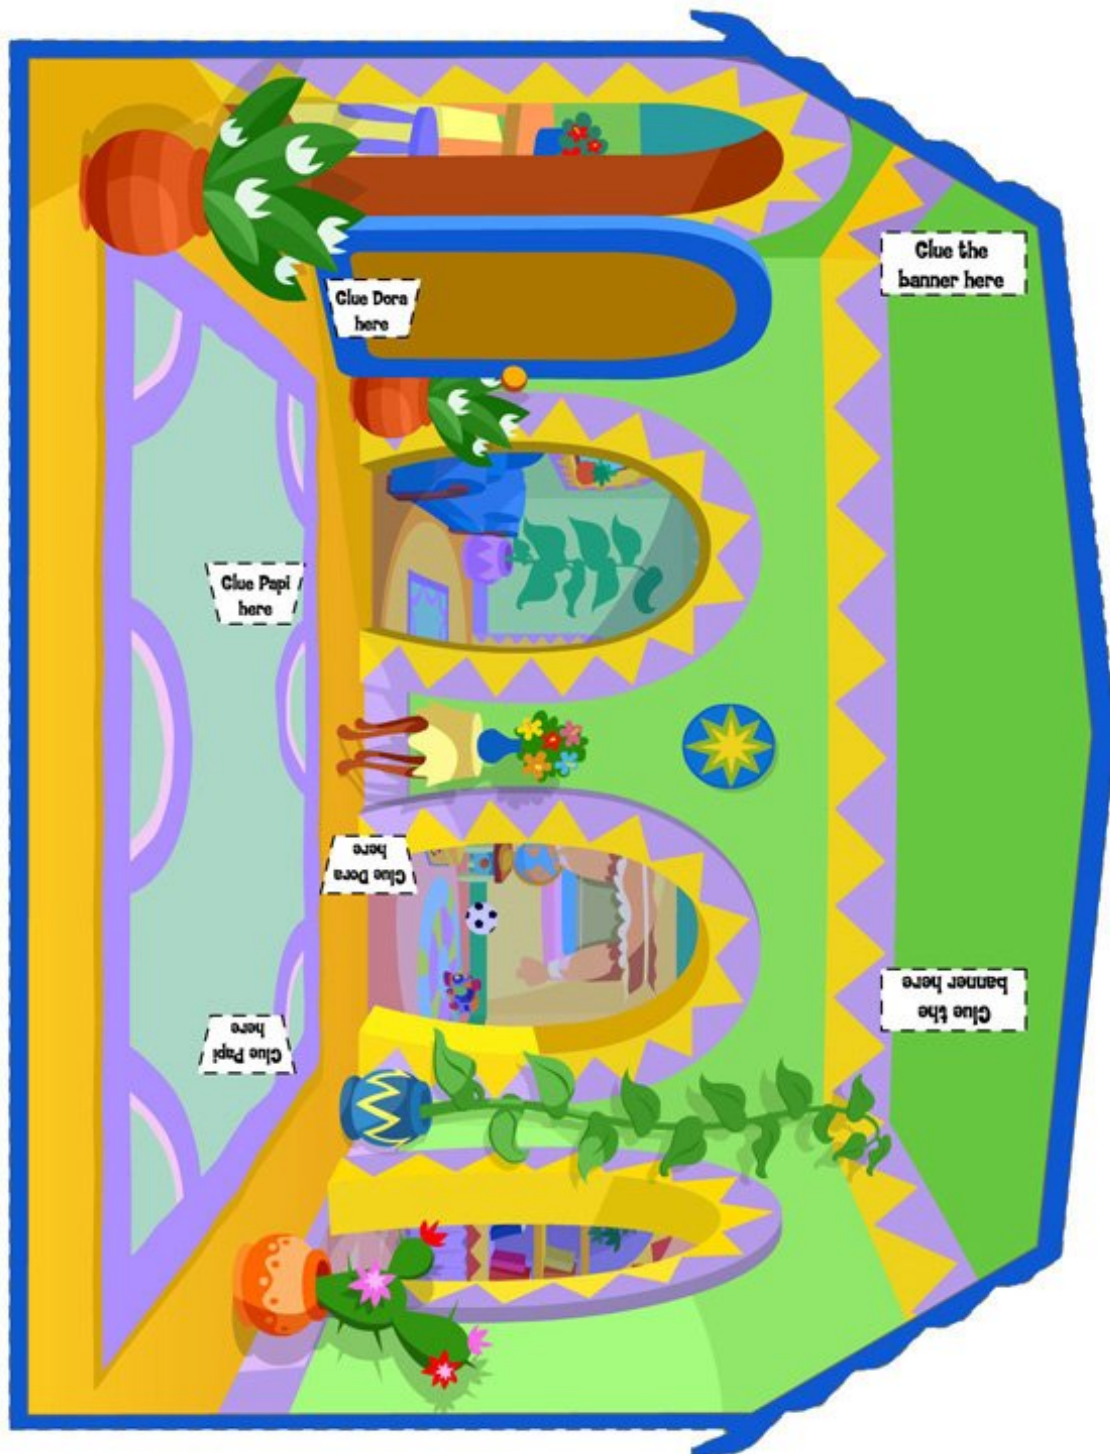

Outside Template

Watch Dora the Explorer at 10:30 a.m. on Nick Jr.

© 2008 Viacom International Inc. All Rights Reserved. Nick Jr., Dora the Explorer, and all related titles, logos, and characters are trademarks of Viacom International Inc.

Inside Template

Watch Dora the Explorer at 10:30 a.m. on Nick Jr.

© 2008 Viacom International Inc. All Rights Reserved. Nick Jr., Dora the Explorer, and all related titles, logos, and characters are trademarks of Viacom International Inc.

Instructions:

- 1. Couper le devant et le dos de la carte et collez dos à dos**
- 2. Laissez sécher et plier toute la carte verticalement par le milieu.**
- 3. Coupez les figures et la bannière suivant les pointillets**
- 4. Pliez en accordéon. les lignes pointillets vers l'extérieur et les lignes normales vers l'intérieur.**
- 5. Collez les figures et la bannière. Comme indiqué.**