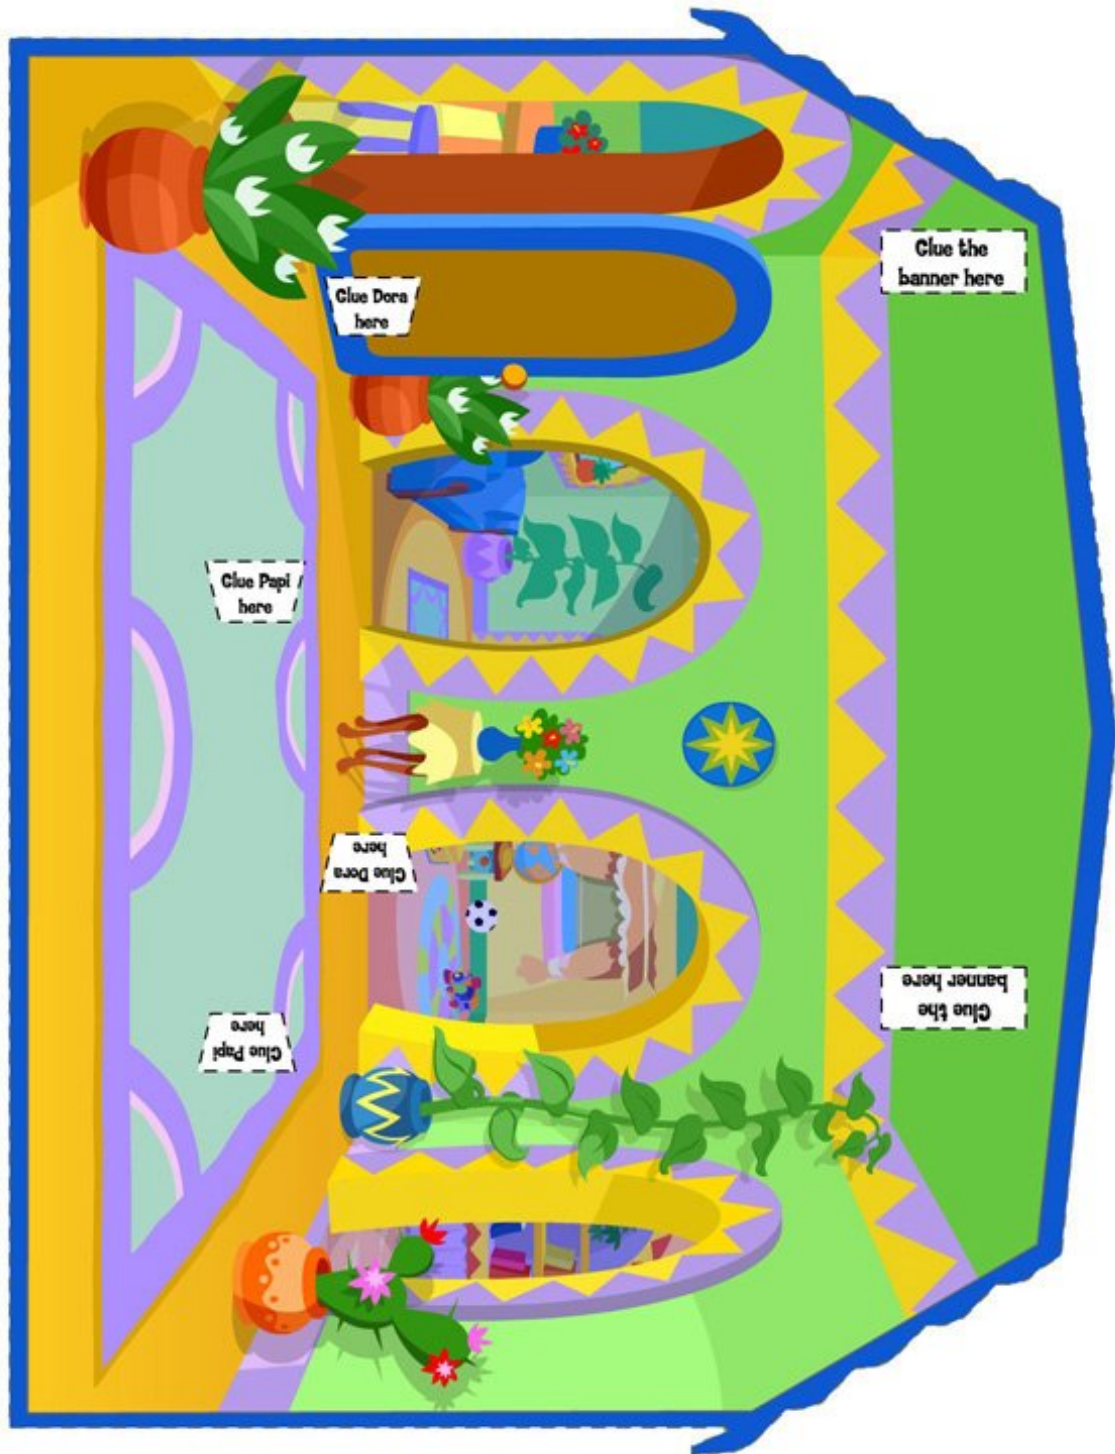

Outside Template

Watch Dora the Explorer at 10:30 a.m. on Nick Jr.

© 2008 Viacom International Inc. All Rights Reserved. Nick Jr., Dora the Explorer, and all related titles, logos, and characters are trademarks of Viacom International Inc.

Inside Template

Watch Dora the Explorer at 10:30 a.m. on Nick Jr.

© 2008 Viacom International Inc. All Rights Reserved. Nick Jr., Dora the Explorer, and all related titles, logos, and characters are trademarks of Viacom International Inc.

Instructions:

- 1. Couper le devant et le dos de la carte et collez dos à dos**
- 2. Laissez sécher et plier toute la carte verticalement par le milieu.**
- 3. Coupez les figures et la bannière suivant les pointillets**
- 4. Pliez en accordéon. les lignes pointillets vers l'extérieur et les lignes normales vers l'intérieur.**
- 5. Collez les figures et la bannière. Comme indiqué.**